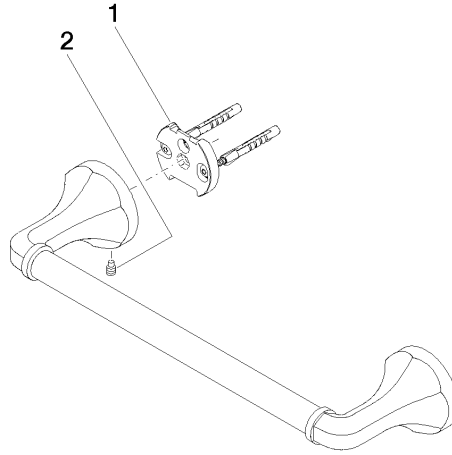

83 030 361

- Stichmaß 300 mm
- Breite 360 mm
- Höhe 60 mm
- Rosette Ø 60 mm
- Ausladung 90 mm

	Chrom	83 030 361-00
	Platin gebürstet	83 030 361-06
	Platin	83 030 361-08
	Messing (23kt Gold)	83 030 361-09
	Messing gebürstet (23kt Gold)	83 030 361-28
	Dark Platinum gebürstet	83 030 361-99

Empfohlenes Zubehör

MADISON Befestigung für zweiseitige Glasmontage -

12 358 970 90

- Für die Befestigung eines Badetuchhalters plus rückseitigem Badetuchhalter.

83 030 361

mm [inches]

83 030 361

Ersatzteilstückliste

Nr.	Artikelnummer	Benennung	Verbaumenge	Lieferzeit
1	05 17 97 507 00 90	Befestigungssatz	2	2
2	04 31 11 140 00 90	Stift	2	2